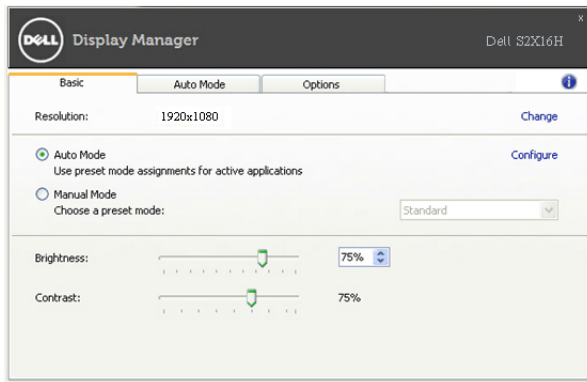

## ภาพรวม

Dell Display Manager เป็นแอปพลิเคชันบน Windows ที่ใช้เพื่อจัดการกับมอนิเตอร์หนึ่งเครื่องหรือมอนิเตอร์ที่จัดไว้เป็นกลุ่ม แอปพลิเคชันจะอนุญาตให้ทำการปรับแต่งภาพที่แสดงบนหน้าจอแบบแมนวอล กำหนดการตั้งค่าอัตโนมัติ จัดการกับการใช้พลังงาน จัดการหน้าต่าง การหมุนภาพ และคุณสมบัติอื่นๆ ของ Dell แต่ละรุ่น Dell Display Manager จะรันเมื่อเครื่องเริ่มทำงาน และจะมีไอคอนอยู่ในถาดแสดงการแจ้งเตือน จะรันเมื่อเครื่องเริ่มทำงาน และจะมีไอคอนอยู่ในถาดแสดงการแจ้งเตือน ข้อมูลเกี่ยวกับจอมอนิเตอร์ที่เชื่อมต่ออยู่กับเครื่องจะแสดงให้ดูได้เสมอเมื่อเลื่อนเมาส์ไปยังถาดแสดงการแจ้งเตือน

## การตั้งค่าฟังก์ชันการแสดงผลพื้นฐาน

โหมดพีรีเซตสำหรับจอภาพบางรุ่นนั้นสามารถนำไปใช้ได้ด้วยตนเองโดยใช้เมนูที่อยู่ในแถบ Basic (พื้นฐาน) หรือสามารถเปิดใช้งานโหมดอัตโนมัติก็ได้เช่นกัน

โหมดอัตโนมัติเป็นผลจากพีรีเซตโหมดที่เลือกไว้ถูกนำมาใช้โดยอัตโนมัติเมื่อแอปพลิเคชันที่ระบุทำงาน จะปรากฏข้อความบนหน้าจอแสดงโหมดพีรีเซตเมื่อใดก็ตามที่มีการเปลี่ยนแปลง

ความสว่างและคอนทราสต์ของจอภาพที่เลือกนั้นยังสามารถปรับแต่งได้โดยตรงจากแถบ Basic (พื้นฐาน) อีกด้วย