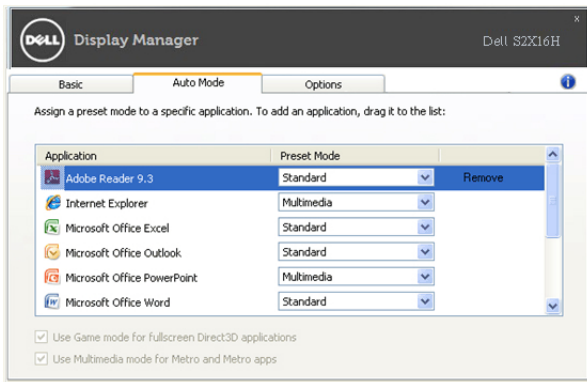

การกำหนดโหมดพีซีให้กับแอปพลิเคชัน

แท็บโหมดอัตโนมัติขนาดให้กำหนดโหมดพีซีให้กับแอปพลิเคชันที่ระบุและนำมาใช้โดยอัตโนมัติได้

เมื่อเปิดใช้งานโหมดอัตโนมัติ Dell Display Manager

จะสลับไปใช้โหมดพีซีที่กำหนดไว้เมื่อใดก็ตามที่แอปพลิเคชันที่กำหนดถูกเปิดใช้งาน

โหมดพีซีที่กำหนดไปยังแอปพลิเคชันที่จำเพาะอาจเป็นเช่นเดียวกับบนจอภาพที่เชื่อมต่อไว้หรืออาจแตกต่างกันไปในจอภาพแต่ละจอ

Dell Display Manager ได้ถูกกำหนดค่าไว้สำหรับแอปพลิเคชันยอดนิยมมากมาย

เพื่อเพิ่มแอปพลิเคชันใหม่ลงในรายการที่กำหนด เพียงแค่ลากแอปพลิเคชันนั้นจากเดสก์ทอป เมนูเริ่มต้นของ Windows หรือที่อื่นๆ แล้ววางบนรายการปัจจุบัน

หมายเหตุ: การกำหนดค่าโหมดพีซีให้กับแบตช์ไฟล์, สคริปต์ และโหนดเดสก์ รวมถึงไฟล์ที่ไม่สามารถรันได้ เช่นไฟล์ zip หรือไฟล์ที่บีบอัดไว้ไม่ได้รับการสนับสนุนและจะไม่เกิดผลใดๆ

นอกจากนี้ยังมีตัวเลือกในการเปิดใช้งานที่จะทำให้โหมดพีซี "Game (เกม)" สามารถใช้ได้ทุกเมื่อที่แอปพลิเคชัน Direct3D ถูกเรียกใช้ให้ทำงานเต็มจอบนจอภาพ เพื่อยกเลิกการทำงานในเกมแต่ละเกม หากมีการเปิดใช้งานให้เพิ่มเกมเหล่านั้นไปยังรายการกำหนดการทำงานที่มีโหมดพีซีแตกต่างกัน พีซีซีของแอปพลิเคชันต่างๆ ในรายการกำหนดการทำงานนั้นจะใช้สิทธิการทำงานเหนือกว่าการตั้งค่า Direct3D ทั่วไป